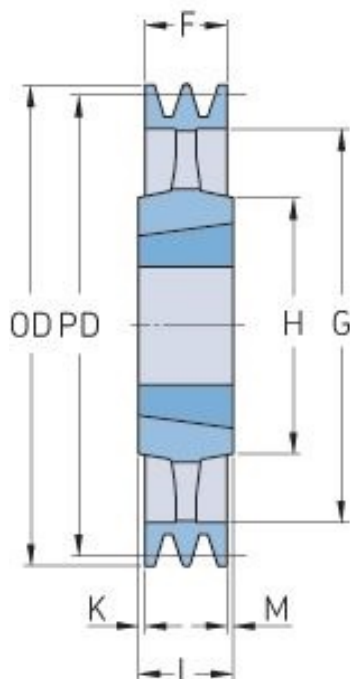

# PHP 1SPA250TB

Roztečný průměr (mm)	250
Vnější průměr (mm)	255.5
Typ řemenice	4
Číslo pouzdra	2012
Min. vnitřní průměr (mm)	14
Max. vnitřní průměr (mm)	50
F (mm)	20
G (mm)	215
K (mm)	6
L (mm)	32
M (mm)	6
H (mm)	112
Hmotnost (kg)	4.8